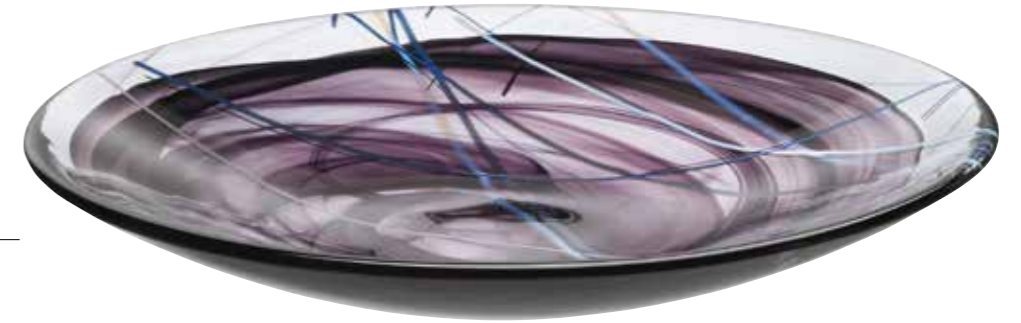

CONTRAST

Design Anna Ehrner · 2005

7070612
FAT
H 62 mm Ø 380 mm
Svart
639:–

SNOWBALL

Design Ann Wolff · 1973

KLASSIKER