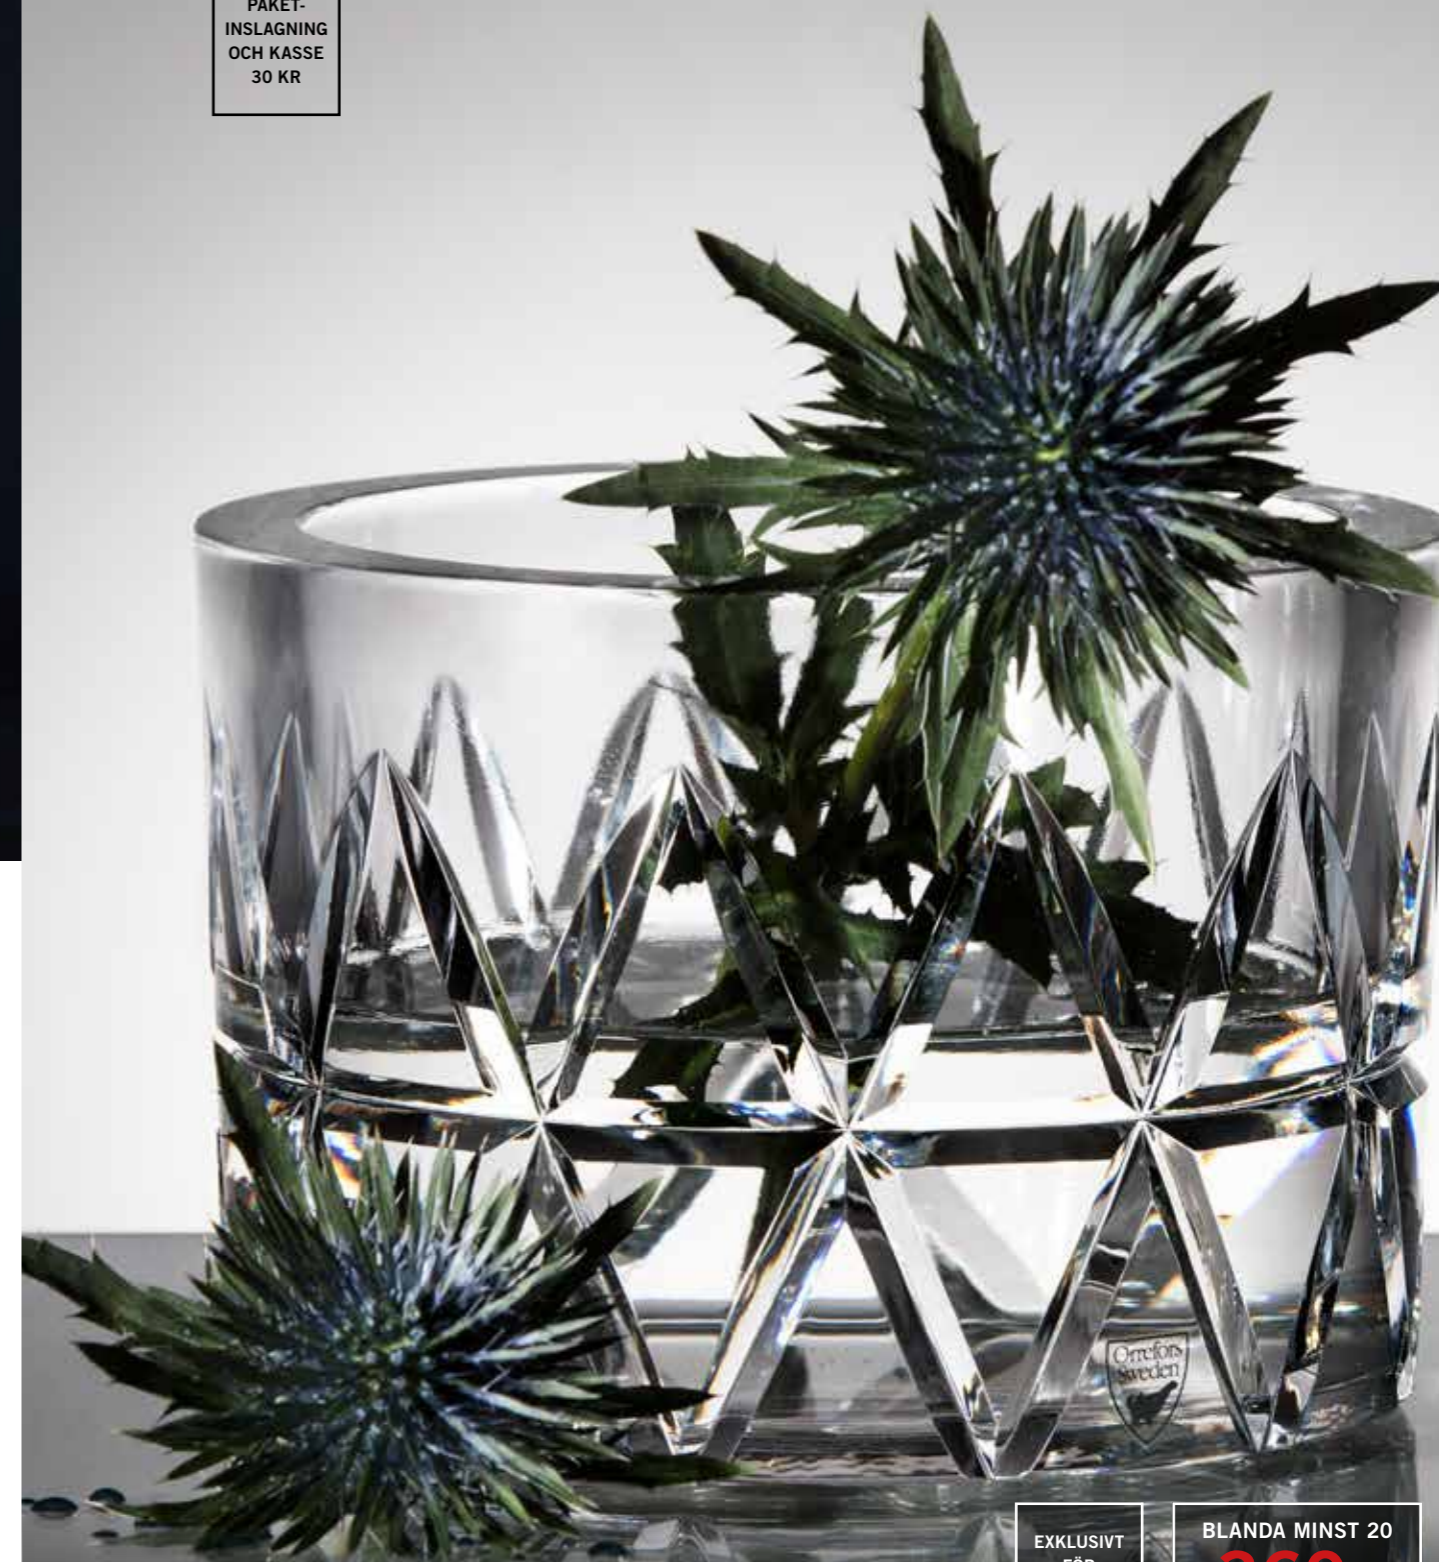

PEAK
Design Martti Rytönen · 2018

EXKLUSIVT
FÖR
FÖRETAGS-
KUNDER

BLANDA MINST 20
360:-
REK. BUTIKSPRIS 899:-

6320218
Slipad skål
H 110 mm Ø 155 mm
Ord. pris 719:-
360:-